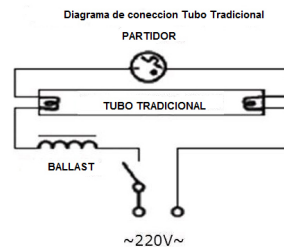

TUBO LED 18W

Vida Útil
30.000 hrs

Ahorro
55%

CARACTERÍSTICAS TÉCNICAS

- 50/60Hz
- Desde 85V a 270V
- THD <12%
- φ 1.650 Lúmenes
- IP-20
- Peso menor a 200 gr.
- Vida útil 30.000 Hr
- Fte. Poder in

Características Tubo LED

Tubo LED PuntOLED disponible en 9W y 18W, utilizado ampliamente en estacionamientos subterráneos, hospitales, oficinas, universidades, institutos y todo tipo de recintos donde se ocupen tubos fluorescentes, logrando ahorros de un 55% en relación a tecnologías tradicionales.