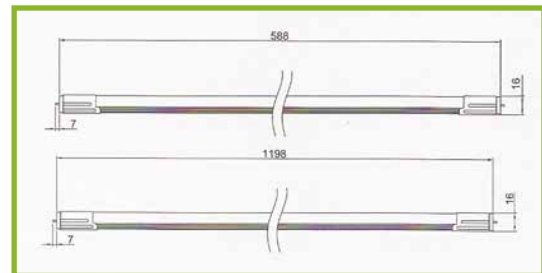

TUBO LED 18W

Vida Útil
30.000 hrs

Ahorro
55%

CARACTERÍSTICAS TÉCNICAS

- 50/60Hz
- Desde 85V a 270V
- THD <12%
- φ 1.650 Lúmenes
- IP-20
- Peso menor a 200 gr.
- Vida útil 30.000 Hr
- Fte. Poder in

Características Tubo LED

Tubo LED PuntOLED disponible en 9W y 18W, utilizado ampliamente en estacionamientos subterráneos, hospitales, oficinas, universidades, institutos y todo tipo de recintos donde se ocupen tubos fluorescentes, logrando ahorros de un 55% en relación a tecnologías tradicionales.

- ✓ Reemplazo directo a un tubo tradicional de 120 cm.
- ✓ Temperatura de color 6000K°.
- ✓ Disipador de aluminio estriado para mayor duración.
- ✓ Difusor de policarbonato resistente a golpes.
- ✓ Consumo total de 18W.
- ✓ Larga vida Útil 30.000 Horas.
- ✓ No tiene efecto estroboscópico.
- ✓ Mayor comodidad y confort al trabajar.
- ✓ No emite zumbidos incómodos como la tecnología tradicional.
- ✓ Encendido y re encendido instantáneo.
- ✓ 100% compatible con sensores de movimiento.
- ✓ 50% ahorro energético.