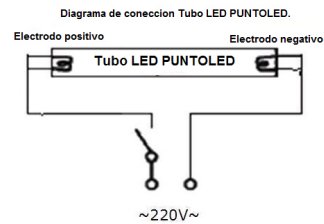

TUBO LED 18W

Vida Útil
30.000 hrs

Ahorro
55%

CARACTERÍSTICAS TÉCNICAS

- 50/60Hz
- Desde 85V a 270V
- THD <12%
- φ 1.650 Lúmenes
- IP-20
- Peso menor a 200 gr.
- Vida útil 30.000 Hr
- Fte. Poder in

Características Tubo LED

Tubo LED PuntOLED disponible en 9W y 18W, utilizado ampliamente en estacionamientos subterráneos, hospitales, oficinas, universidades, institutos y todo tipo de recintos donde se ocupen tubos fluorescentes, logrando ahorros de un 55% en relación a tecnologías tradicionales.